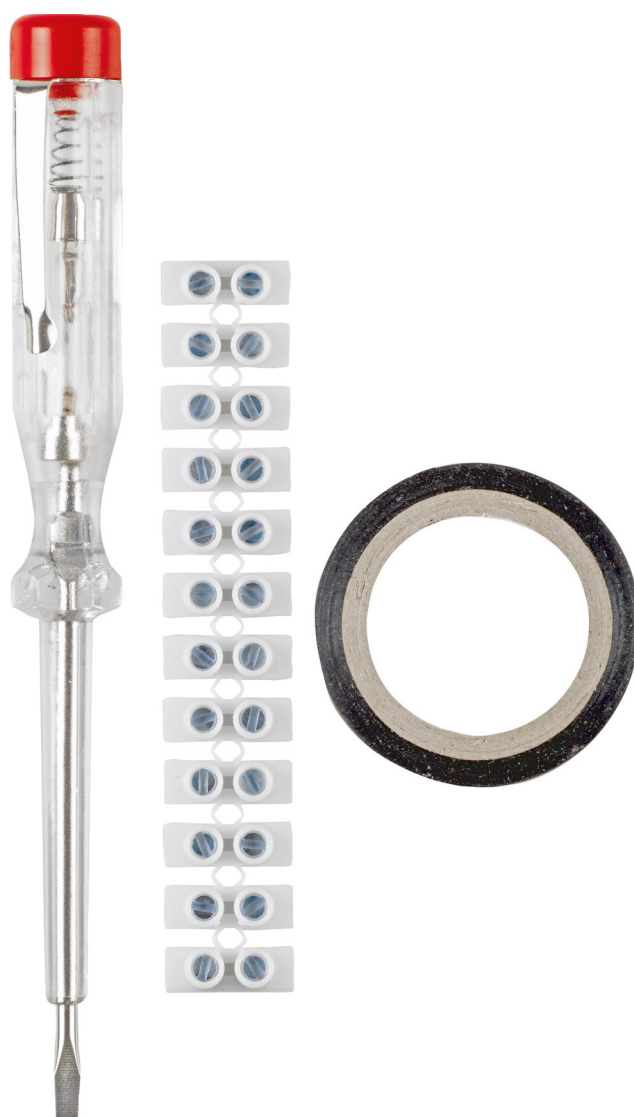

...altijd de passende
toebehoren voor uw machine!

kwb[®]
GERMANY GMBH

1 NIEUW bij kwb

Elektrische installatieset, 3-delig
bestaande uit een spanningzoeker, kroonsteentje
en isolatietape

...altijd de passende
toebehoren voor uw machine!

kwb[®]
GERMANY GMBH

Elektrische installatieset, 3-delig

PROFESSIONAL ★★★★★

bestaande uit een spanningzoeker, VDE/GS-gekeurd, 3,0 x 140 mm, 150 - 250 volt, met optische weergave, met clip, geïsoleerde top, geïsoleerde steel, om te controleren of spanning aanwezig is, kroonsteentje, VDE/GS-gekeurd, wit, 12 polen, passend voor kabels van 1 - 4 mm², nominale spanning: 450 V/AC/D solatietape, VDE/GS-gekeurd, zwart, type 10, 12 mm breed, 3,3 meter lang

Art.-nr.	Omschrijving		VE stuk	OVE stuk	EAN	Inkoop	Advies-VK
142800	Elektrische installatieset, 3-delig		6	6	4 009311 428004		