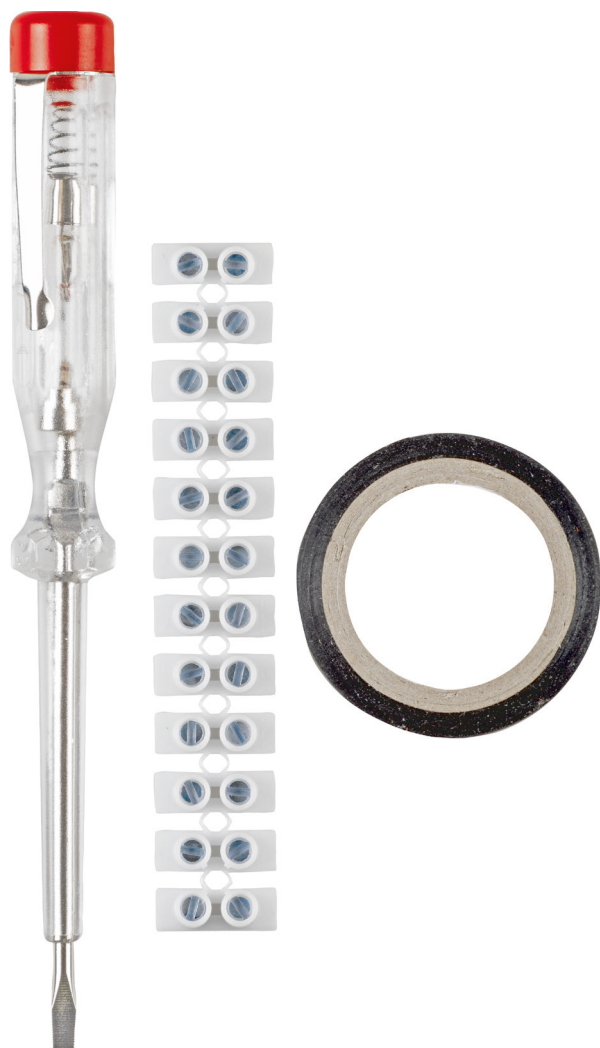

...altijd de passende
toebehoren voor uw machine!

kwb[®]
GERMANY GMBH

1 NIEUW bij kwb

Elektrische installatieset, 3-delig
bestaande uit een spanningzoeker, kroonsteentje
en isolatietape

...altijd de passende
toebehoren voor uw machine!

kwb[®]
GERMANY GMBH

Elektrische installatieset, 3-delig

PROFESSIONAL ★★★★★

bestaande uit een spanningzoeker, VDE/GS-gekeurd, 3,0 x 140 mm, 150 - 250 volt, met optische weergave, met clip, geïsoleerde top, geïsoleerde steel, om te controleren of spanning aanwezig is, kroonsteentje, VDE/GS-gekeurd, wit, 12 polen, passend voor kabels van 1 - 4 mm², nominale spanning: 450 V/AC/D solatietape, VDE/GS-gekeurd, zwart, type 10, 12 mm breed, 3,3 meter lang

Art.-nr.	Omschrijving		VE stuk	OVE stuk	EAN	Inkoop	Advies-VK
142800	Elektrische installatieset, 3-delig		6	6	4 009311 428004		