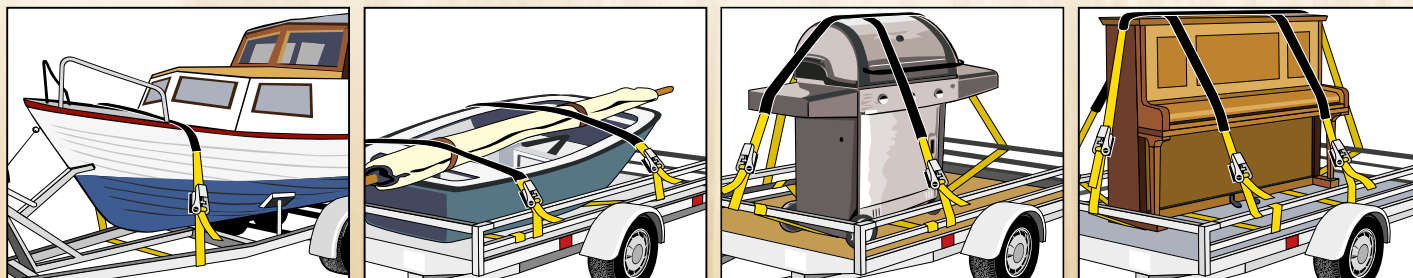

... siempre el accesorio idóneo!

kwb[®]
GERMANY GMBH

NOVEDAD en kwb.

Packer Star

EXCLUSIVO
en kwb

Correa de amarre con carraca de acero inoxidable y funda protectora

con y sin gancho

... siempre el accesorio idóneo!

kwb[®]
GERMANY GMBH

Packer Star

Art. no. 772016
6 M x 25 MM

Art. no. 772216
6 M x 25 MM

Correa de amarre con carraca de acero inoxidable y funda protectora

Correa de amarre con carraca de acero inoxidable y funda protectora

Correa con funda para proteger el objeto a amarrar de los arañazos o rozaduras que se suelen producir durante el transporte normal. Carraca de acero inoxidable con desbloqueo confort, no se oxida con las inclemencias del tiempo, inspeccionada por TÜV/GS, cinta de poliéster, resistente, para fijar y asegurar cargas delicadas en camiones, furgonetas, bacas o para otros objetos de gran volumen

Correa de amarre con carraca de acero inoxidable, funda protectora y 2 ganchos

Correa con funda para proteger el objeto a amarrar de los arañazos o rozaduras que se suelen producir durante el transporte normal. Carraca de acero inoxidable con desbloqueo confort, no se oxida con las inclemencias del tiempo, inspeccionada por TÜV/GS, cinta de poliéster, resistente, para fijar y asegurar cargas delicadas en camiones, furgonetas, bacas o para otros objetos de gran volumen