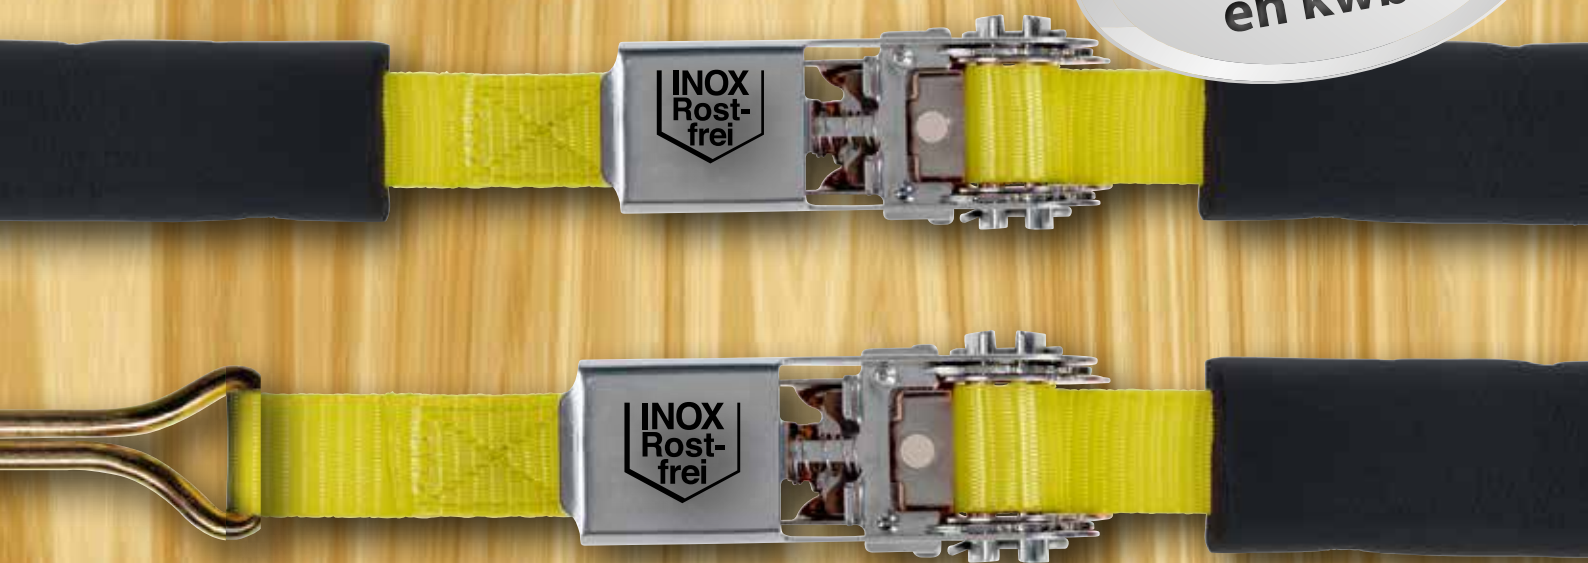

... siempre el accesorio idóneo!

kwb[®]
GERMANY GMBH

NOVEDAD en kwb.

Packer Star

EXCLUSIVO
en kwb

Correa de amarre con carraca de acero inoxidable y funda protectora

con y sin gancho

... siempre el accesorio idóneo!

kwb[®]
GERMANY GMBH

Packer Star

Art. no. 772016
6 M x 25 MM

Art. no. 772216
6 M x 25 MM

Correa de amarre con carraca de acero inoxidable y funda protectora

Correa de amarre con carraca de acero inoxidable y funda protectora

Correa con funda para proteger el objeto a amarrar de los arañazos o rozaduras que se suelen producir durante el transporte normal. Carraca de acero inoxidable con desbloqueo confort, no se oxida con las inclemencias del tiempo, inspeccionada por TÜV/GS, cinta de poliéster, resistente, para fijar y asegurar cargas delicadas en camiones, furgonetas, bacas o para otros objetos de gran volumen

Correa de amarre con carraca de acero inoxidable, funda protectora y 2 ganchos

Correa con funda para proteger el objeto a amarrar de los arañazos o rozaduras que se suelen producir durante el transporte normal. Carraca de acero inoxidable con desbloqueo confort, no se oxida con las inclemencias del tiempo, inspeccionada por TÜV/GS, cinta de poliéster, resistente, para fijar y asegurar cargas delicadas en camiones, furgonetas, bacas o para otros objetos de gran volumen