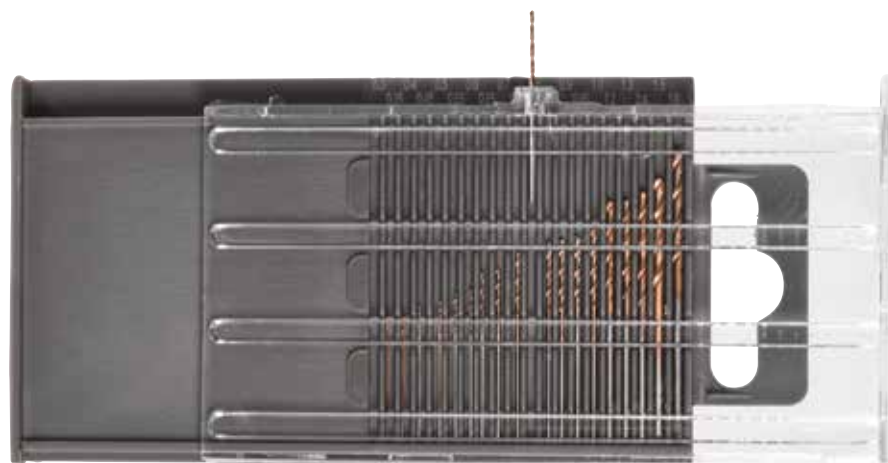

# НОВИНКА от kwb

**Набор мини-свёрл из высококачественной  
быстрорежущей титановой стали M2  
от Ø 0,3 мм до Ø 1,6 мм, 20 частей**

...Именно то, что нужно  
вашему инструменту!

**kwb**<sup>®</sup>  
GERMANY GMBH

Закрытая коробка

Отдельные свёрла можно достать из коробки  
только посредством выдвигания крышки.

Набор мини-свёрл из высококачественной быстрорежущей титановой стали M2

PROFESSIONAL ★★★★★

Набор мини-свёрл из высококачественной быстрорежущей стали M2 легированной азотированным титаном, от Ø 0,3 мм до Ø 1,6 мм, для выполнения особых видов работ, связанных с моделестроением, работ с электронными монтажными платами, для производства украшений. Все свёрла находятся в практичной пластиковой коробке для их хранения Ø 0.3, 0.35, 0.4, 0.45, 0.5, 0.55, 0.6, 0.65, 0.7, 0.75, 0.8, 0.85, 0.9, 0.95, 1, 1.2, 1.3, 1.4, 1.5, 1.6 мм