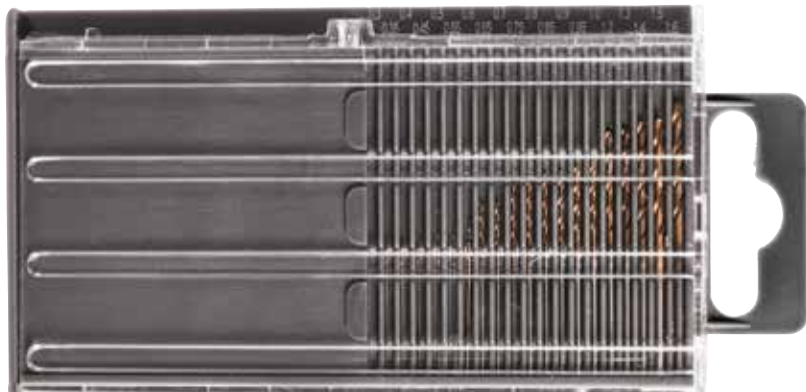

# НОВИНКА от kwb

**Набор мини-свёрл из высококачественной  
быстрорежущей титановой стали M2  
от Ø 0,3 мм до Ø 1,6 мм, 20 частей**

...Именно то, что нужно  
вашему инструменту!

**kwb**<sup>®</sup>  
GERMANY GMBH

Закрытая коробка

Отдельные свёрла можно достать из коробки  
только посредством выдвигания крышки.

Набор мини-свёрл из высококачественной быстрорежущей титановой стали M2

PROFESSIONAL ★★★★★

Набор мини-свёрл из высококачественной быстрорежущей стали M2 легированной азотированным титаном, от Ø 0,3 мм до Ø 1,6 мм, для выполнения особых видов работ, связанных с моделестроением, работ с электронными монтажными платами, для производства украшений. Все свёрла находятся в практичной пластиковой коробке для их хранения Ø 0.3, 0.35, 0.4, 0.45, 0.5, 0.55, 0.6, 0.65, 0.7, 0.75, 0.8, 0.85, 0.9, 0.95, 1, 1.2, 1.3, 1.4, 1.5, 1.6 мм