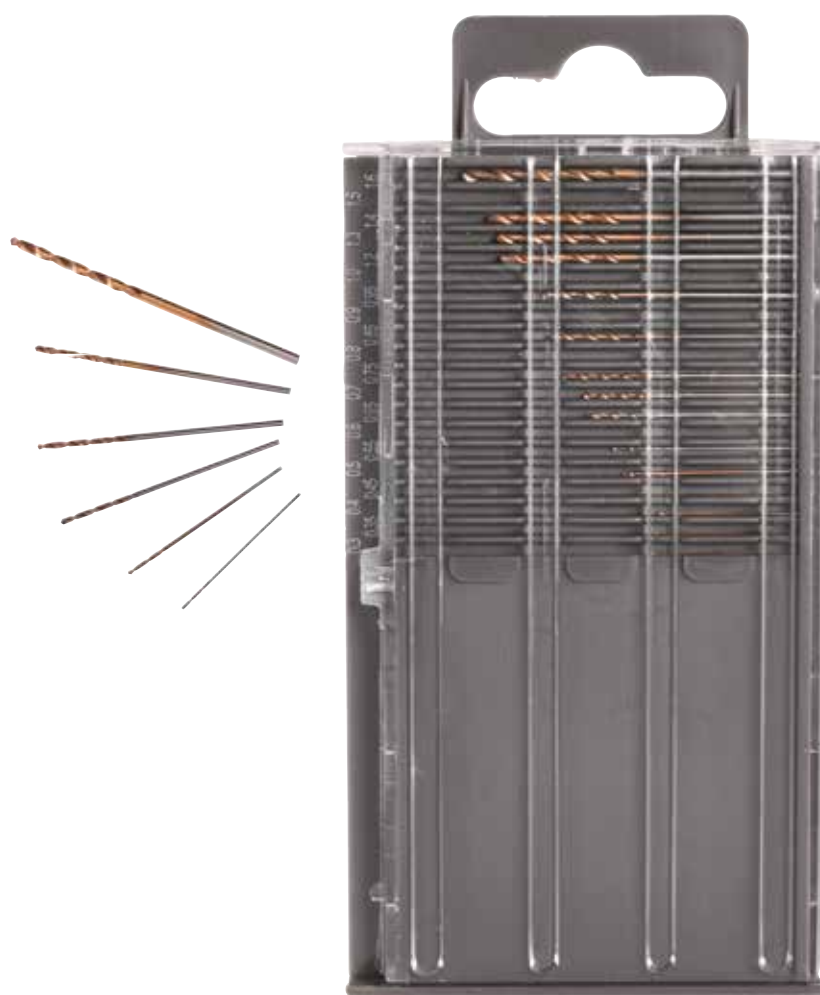

# НОВИНКА от kwb

**Набор мини-свёрл из высококачественной  
быстрорежущей титановой стали M2  
от Ø 0,3 мм до Ø 1,6 мм, 20 частей**

...Именно то, что нужно  
вашему инструменту!

**kwb**<sup>®</sup>  
GERMANY GMBH

Закрытая коробка

Отдельные свёрла можно достать из коробки  
только посредством выдвигания крышки.

Набор мини-свёрл из высококачественной быстрорежущей титановой стали M2

PROFESSIONAL ★★★★★

Набор мини-свёрл из высококачественной быстрорежущей стали M2 легированной азотированным титаном, от Ø 0,3 мм до Ø 1,6 мм, для выполнения особых видов работ, связанных с моделестроением, работ с электронными монтажными платами, для производства украшений. Все свёрла находятся в практичной пластиковой коробке для их хранения Ø 0.3, 0.35, 0.4, 0.45, 0.5, 0.55, 0.6, 0.65, 0.7, 0.75, 0.8, 0.85, 0.9, 0.95, 1, 1.2, 1.3, 1.4, 1.5, 1.6 мм