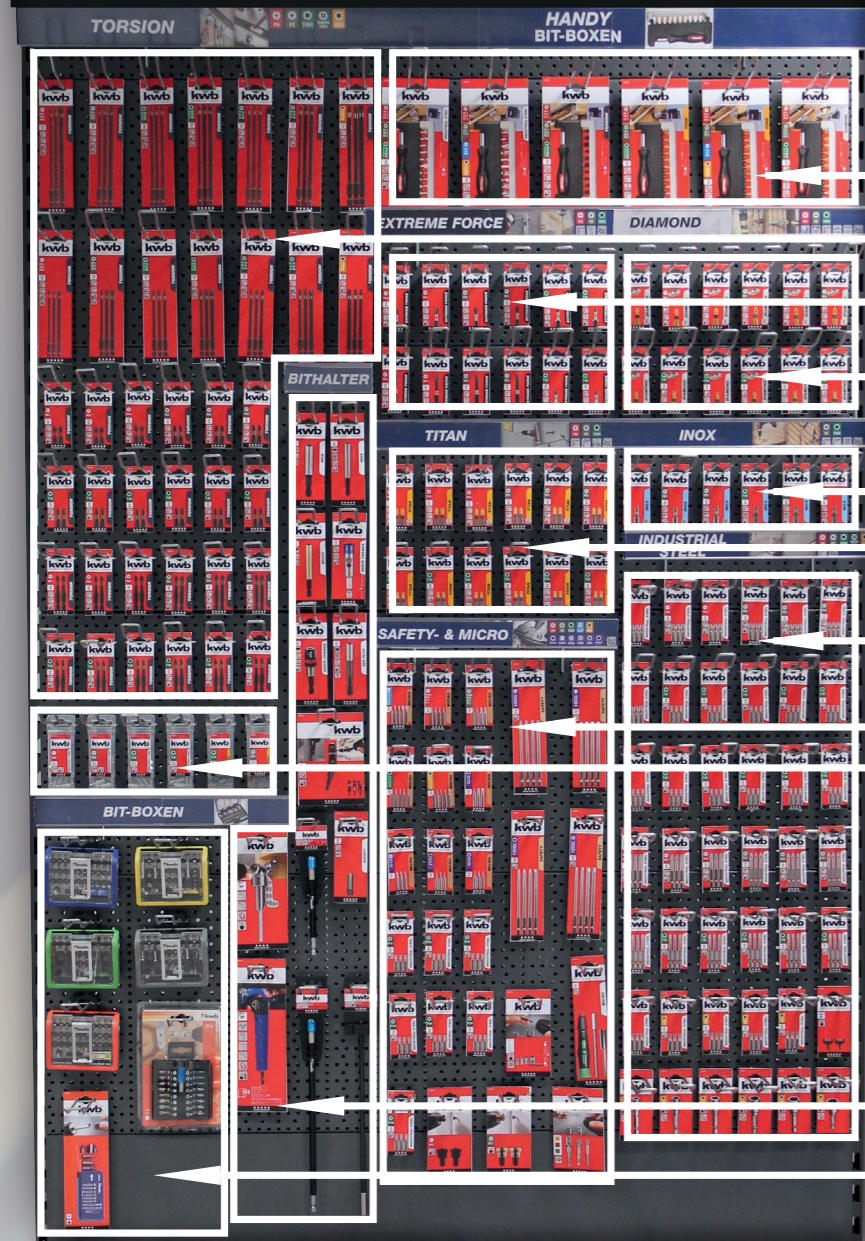

BITS mit BISS!

Geballte Kompetenz auf 1,25 m

HANDY Bit-Boxen PROFESSIONAL ★★★★★

TORSION Bits PROFESSIONAL ★★★★★

EXTREME FORCE Bits PROFESSIONAL ★★★★★

DIAMOND Bits PROFESSIONAL ★★★★★

INOX (Edelstahl) Bits PROFESSIONAL ★★★★★

TITAN Bits PROFESSIONAL ★★★★★

INDUSTRIAL STEEL Bits HIGH QUALITY ★★★★★

SAFETY und **MICRO** Bits HIGH QUALITY ★★★★★

SB-BOXEN **INDUSTRIAL STEEL** und **TITAN** Bits

BITHALTER PROFESSIONAL ★★★★★

BIT-BOXEN PROFESSIONAL ★★★★★

UNSER FARBLEITSYSTEM

Finden Sie einfach und schnell die richtige Bit-Qualität

Farbleitsystem zur leichteren Zuordnung verschiedener Anwendungsgebiete	Impact ready	Edelstahlverarbeitung	Extreme Drehmomente	MGR "MEGA GRIP RIPS"	Torsionszone	Diamant Oberfläche	Titan Oberfläche	Farbringe	Geeignet für Serienverschraubung	Geeignet für Spezialreparaturen
EXTREME FORCE	★		★		★			★		
DIAMOND					★	★		★	★	
INOX		★		★	★			★		
TITAN				★	★		★	★	★	
TORSION			★	★	★			★		
INDUSTRIAL STEEL				★						
SAFETY										★
MICRO										★
BASIC USE										